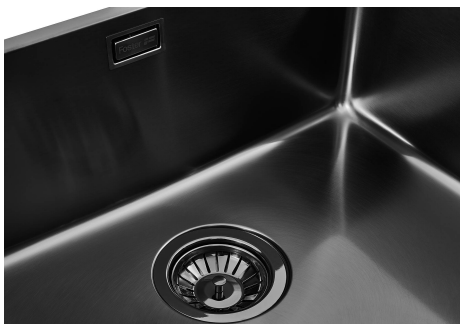

GALLERIA FOTOGRAFICA